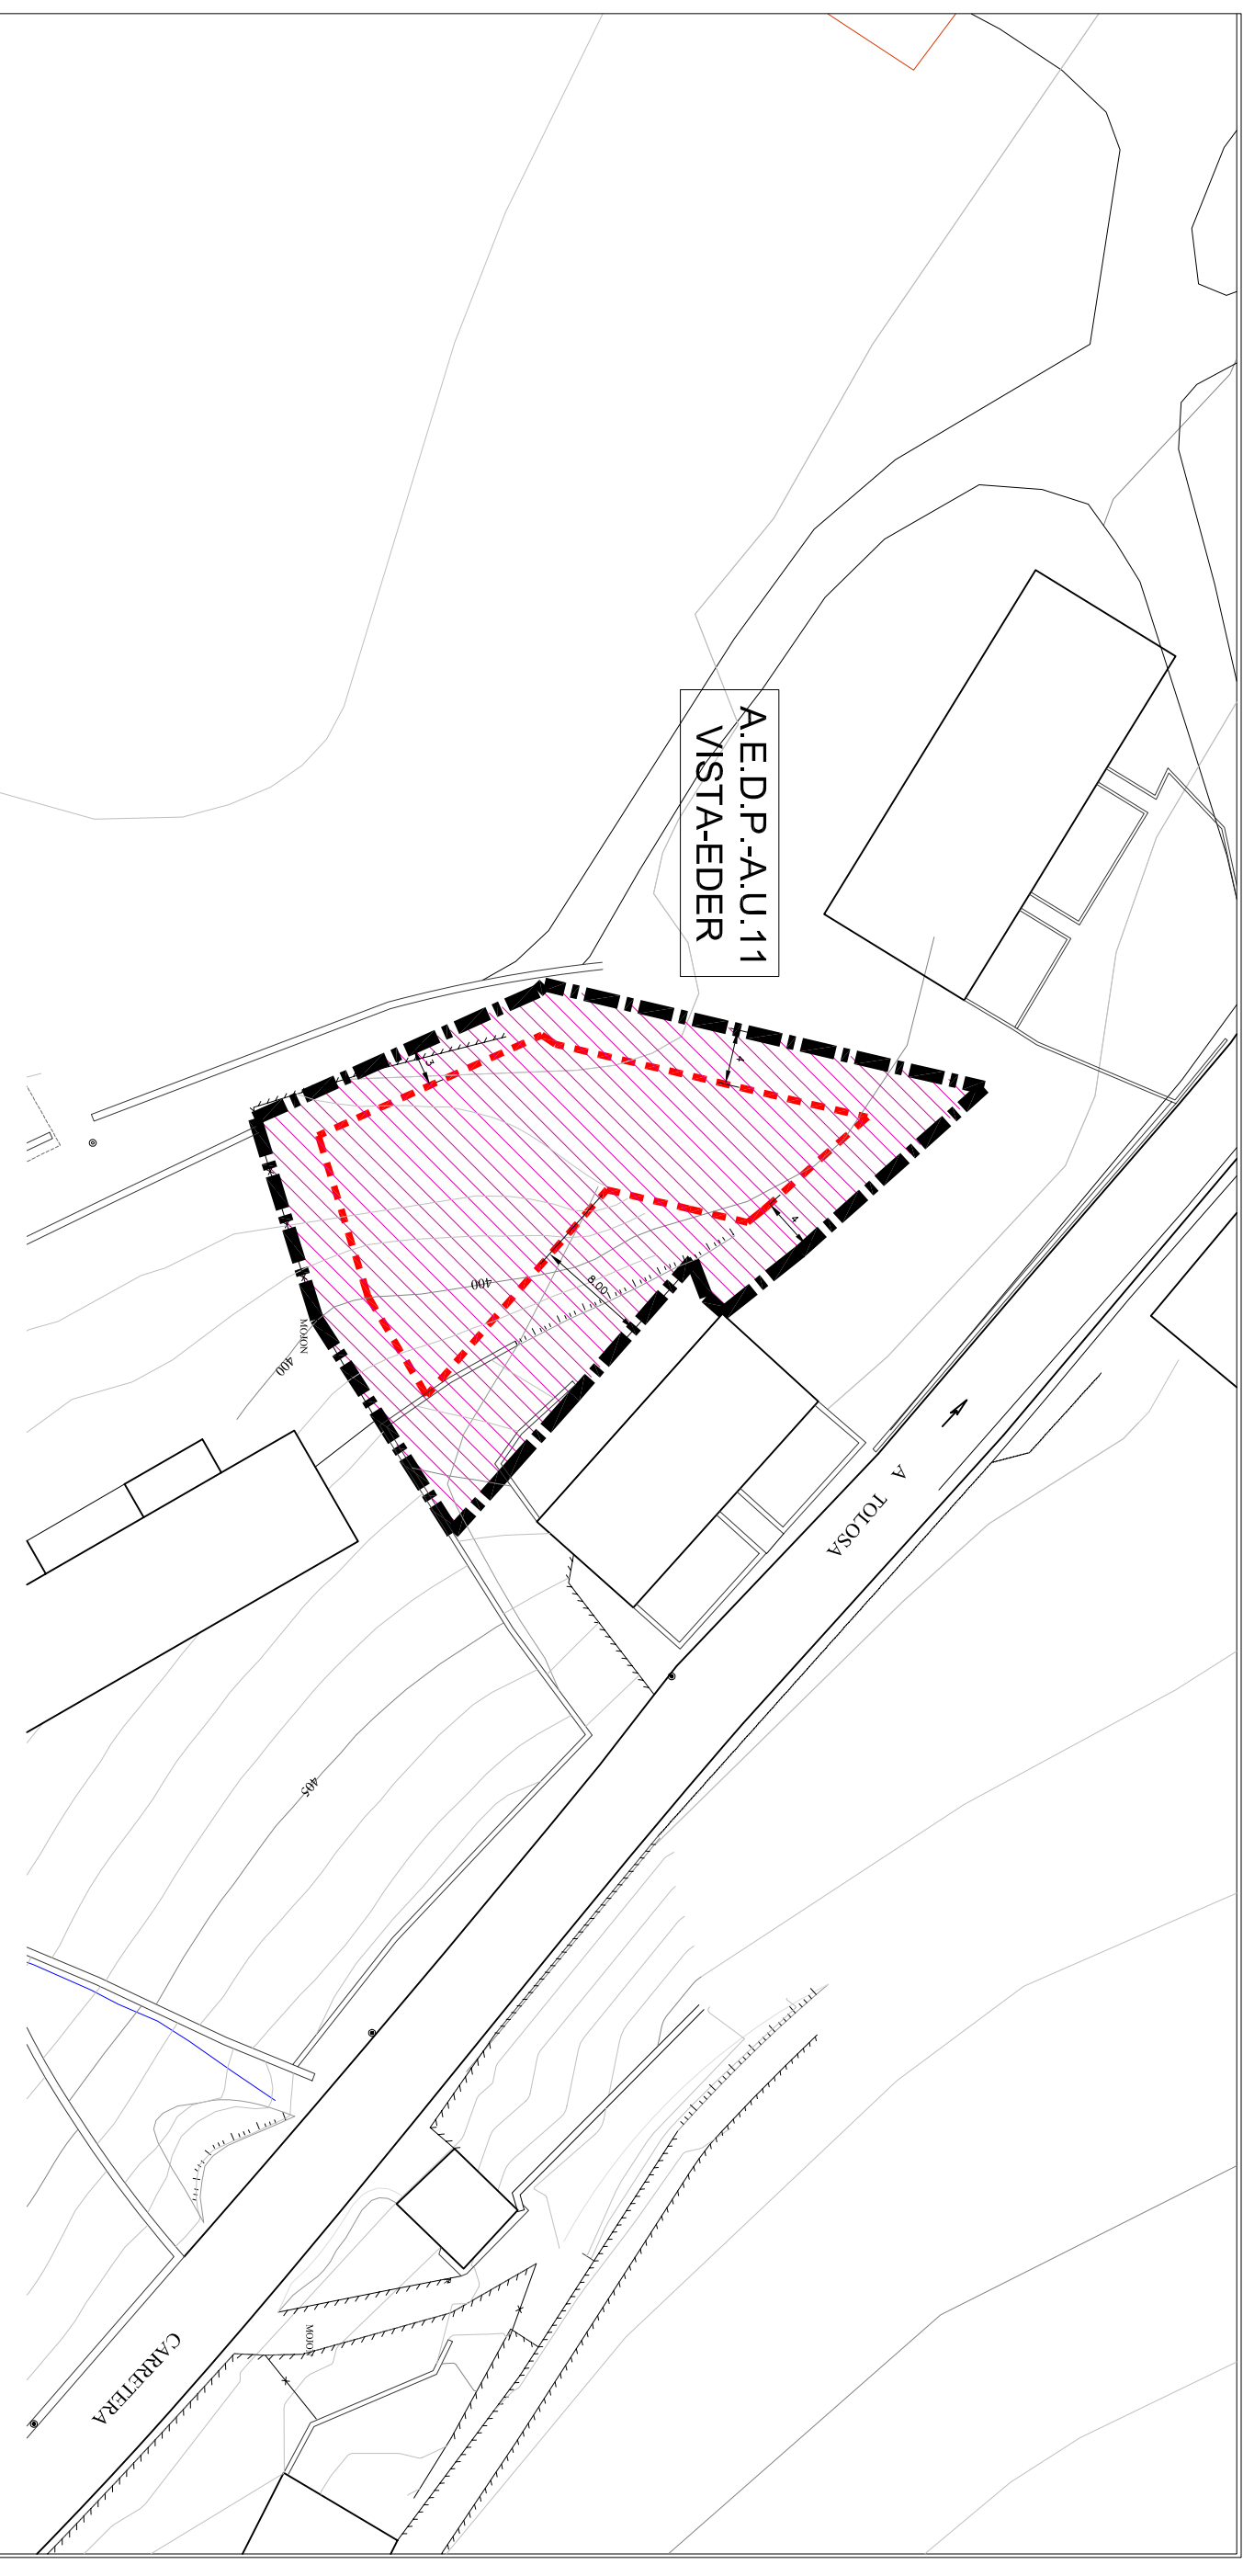

Eskala 1/500

Eskala 1/500

HIRIGINTZA GAUZATZEKO BALDINTZAK

CONDICIONES DE EJECUCION URBANISTICA

-  ANTOLAMENDUZ KANPOKO ERAIKINAK
-  EDIFICIOS FUERA DE ORDENACION
-  HIRIGINTZA ESPARRUEN MUGAKETA
-  DELIMITACION DE AMBITOS URBANISTICOS (A.U.)
-  A.E.D.P.-A.U. 11 VISTA-EDER 1.022 m²