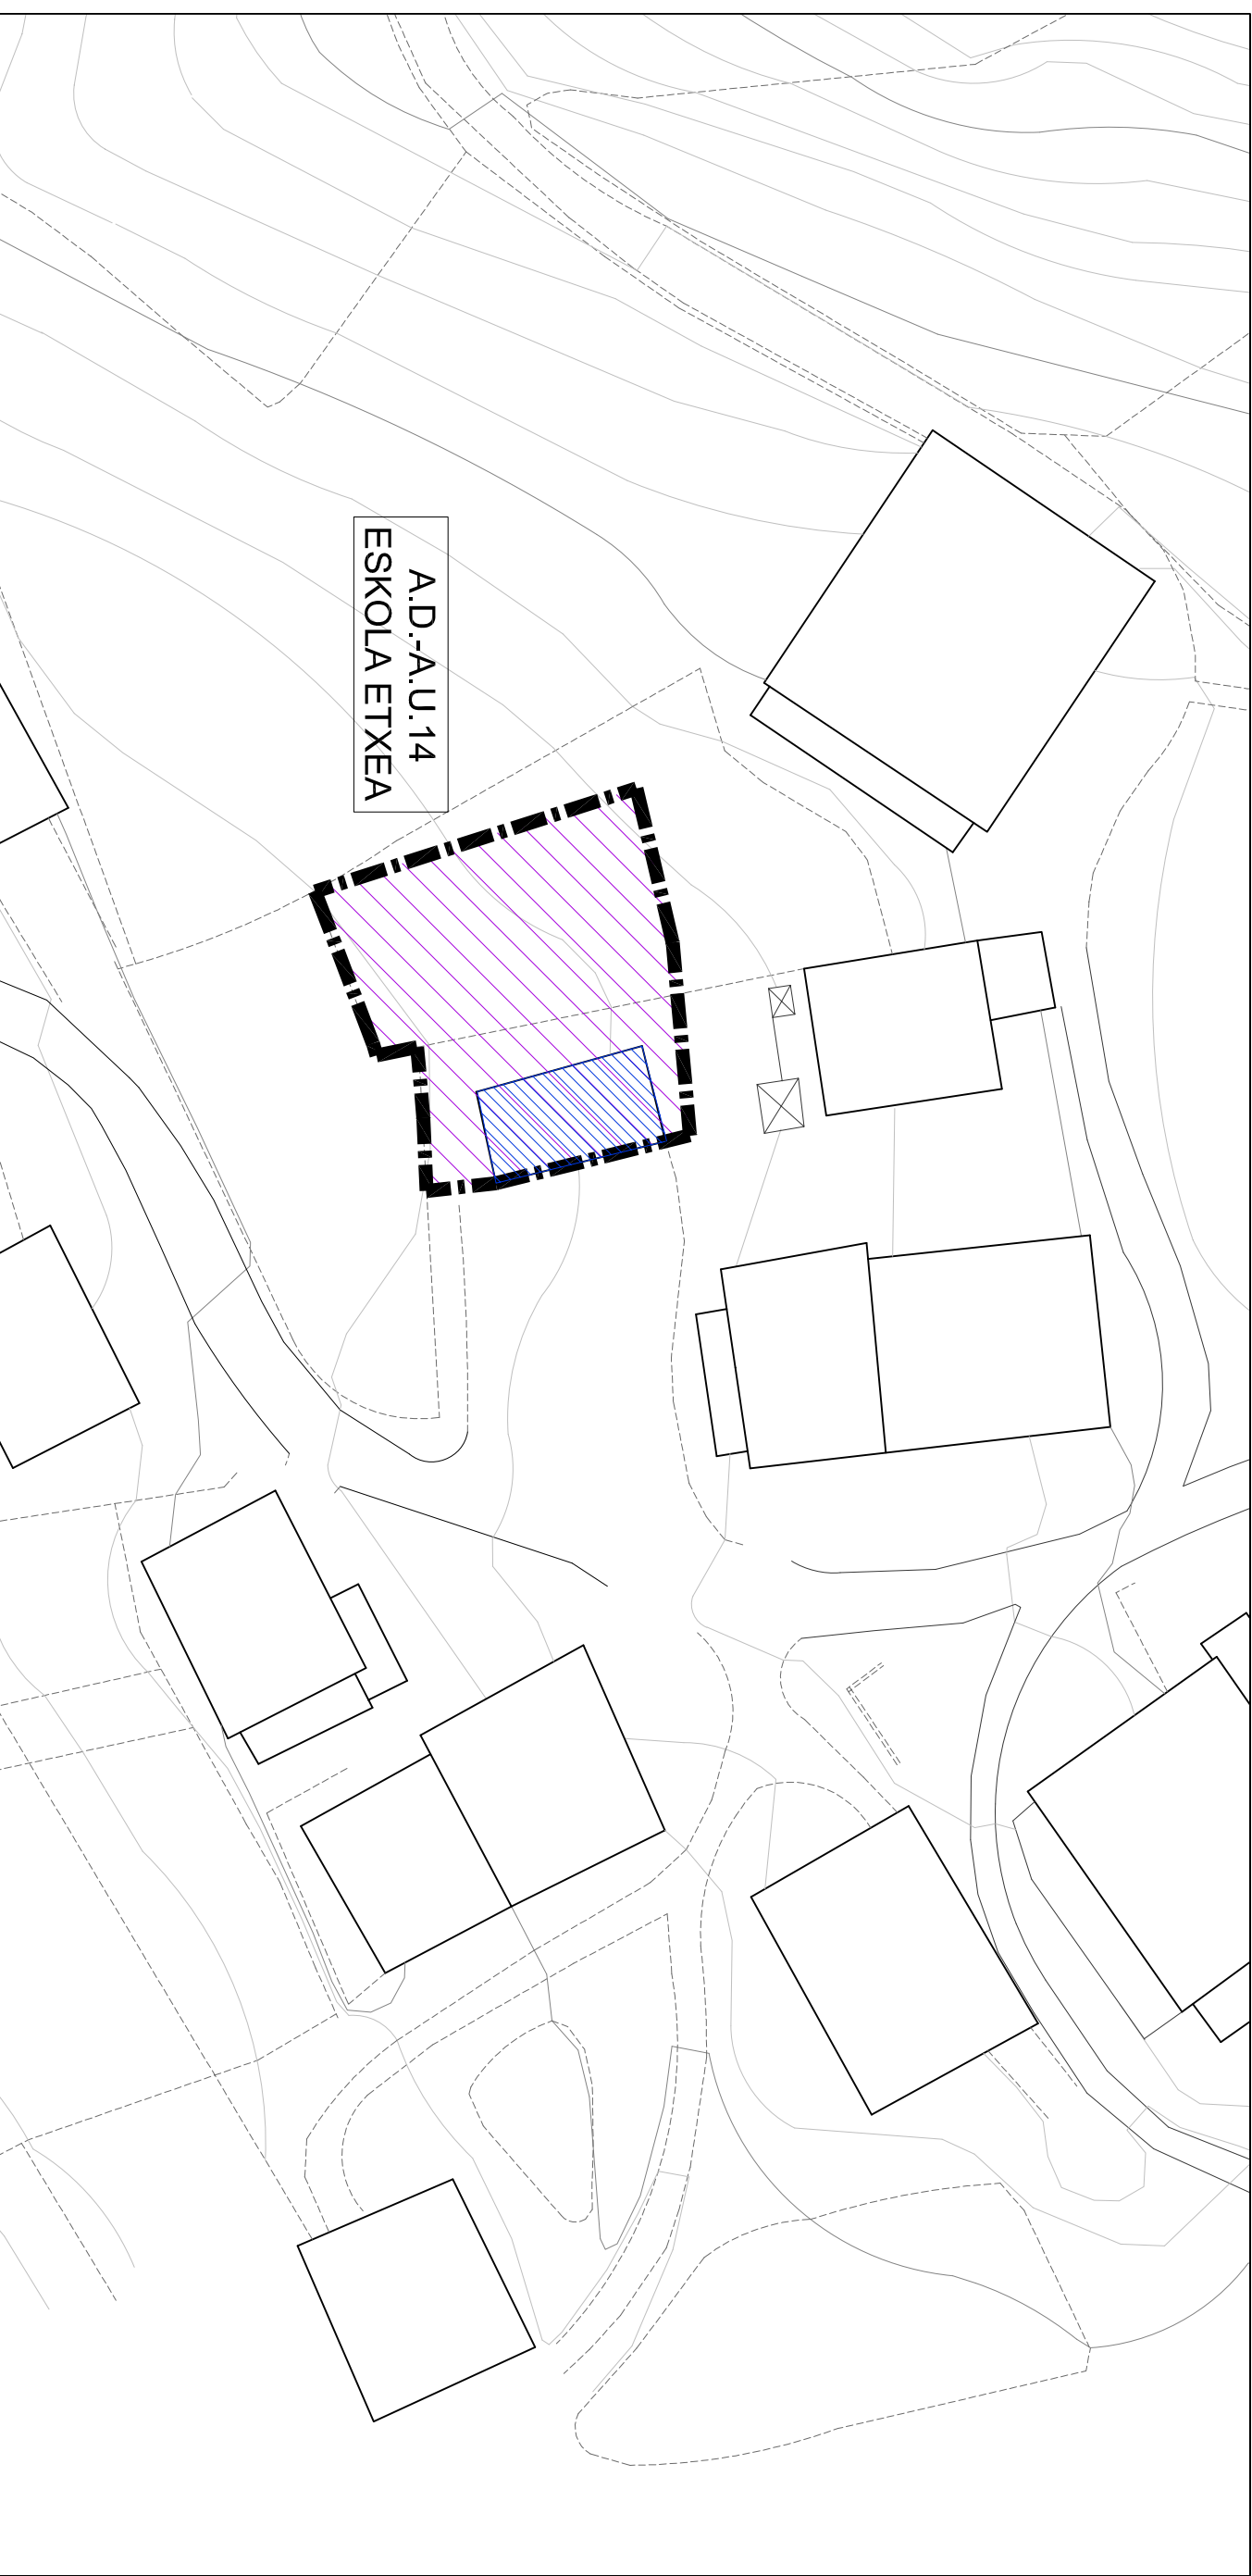

Eskala 1/500

Eskala 1/500

HIRIGINTZA GAUZATZEKO BALDINTZAK

CONDICIONES DE EJECUCION URBANISTICA

-  ANTOLAMENDUZ KANPOKO ERAIKINAK
-  EDIFICIOS FUERA DE ORDENACION
-  HIRIGINTZA ESPARRUEN MUGAKETA
-  DELIMITACION DE AMBITOS URBANISTICOS (A.U.)
-  A.D.-A.U. 14 ESKOLA ETXEA 512 m2