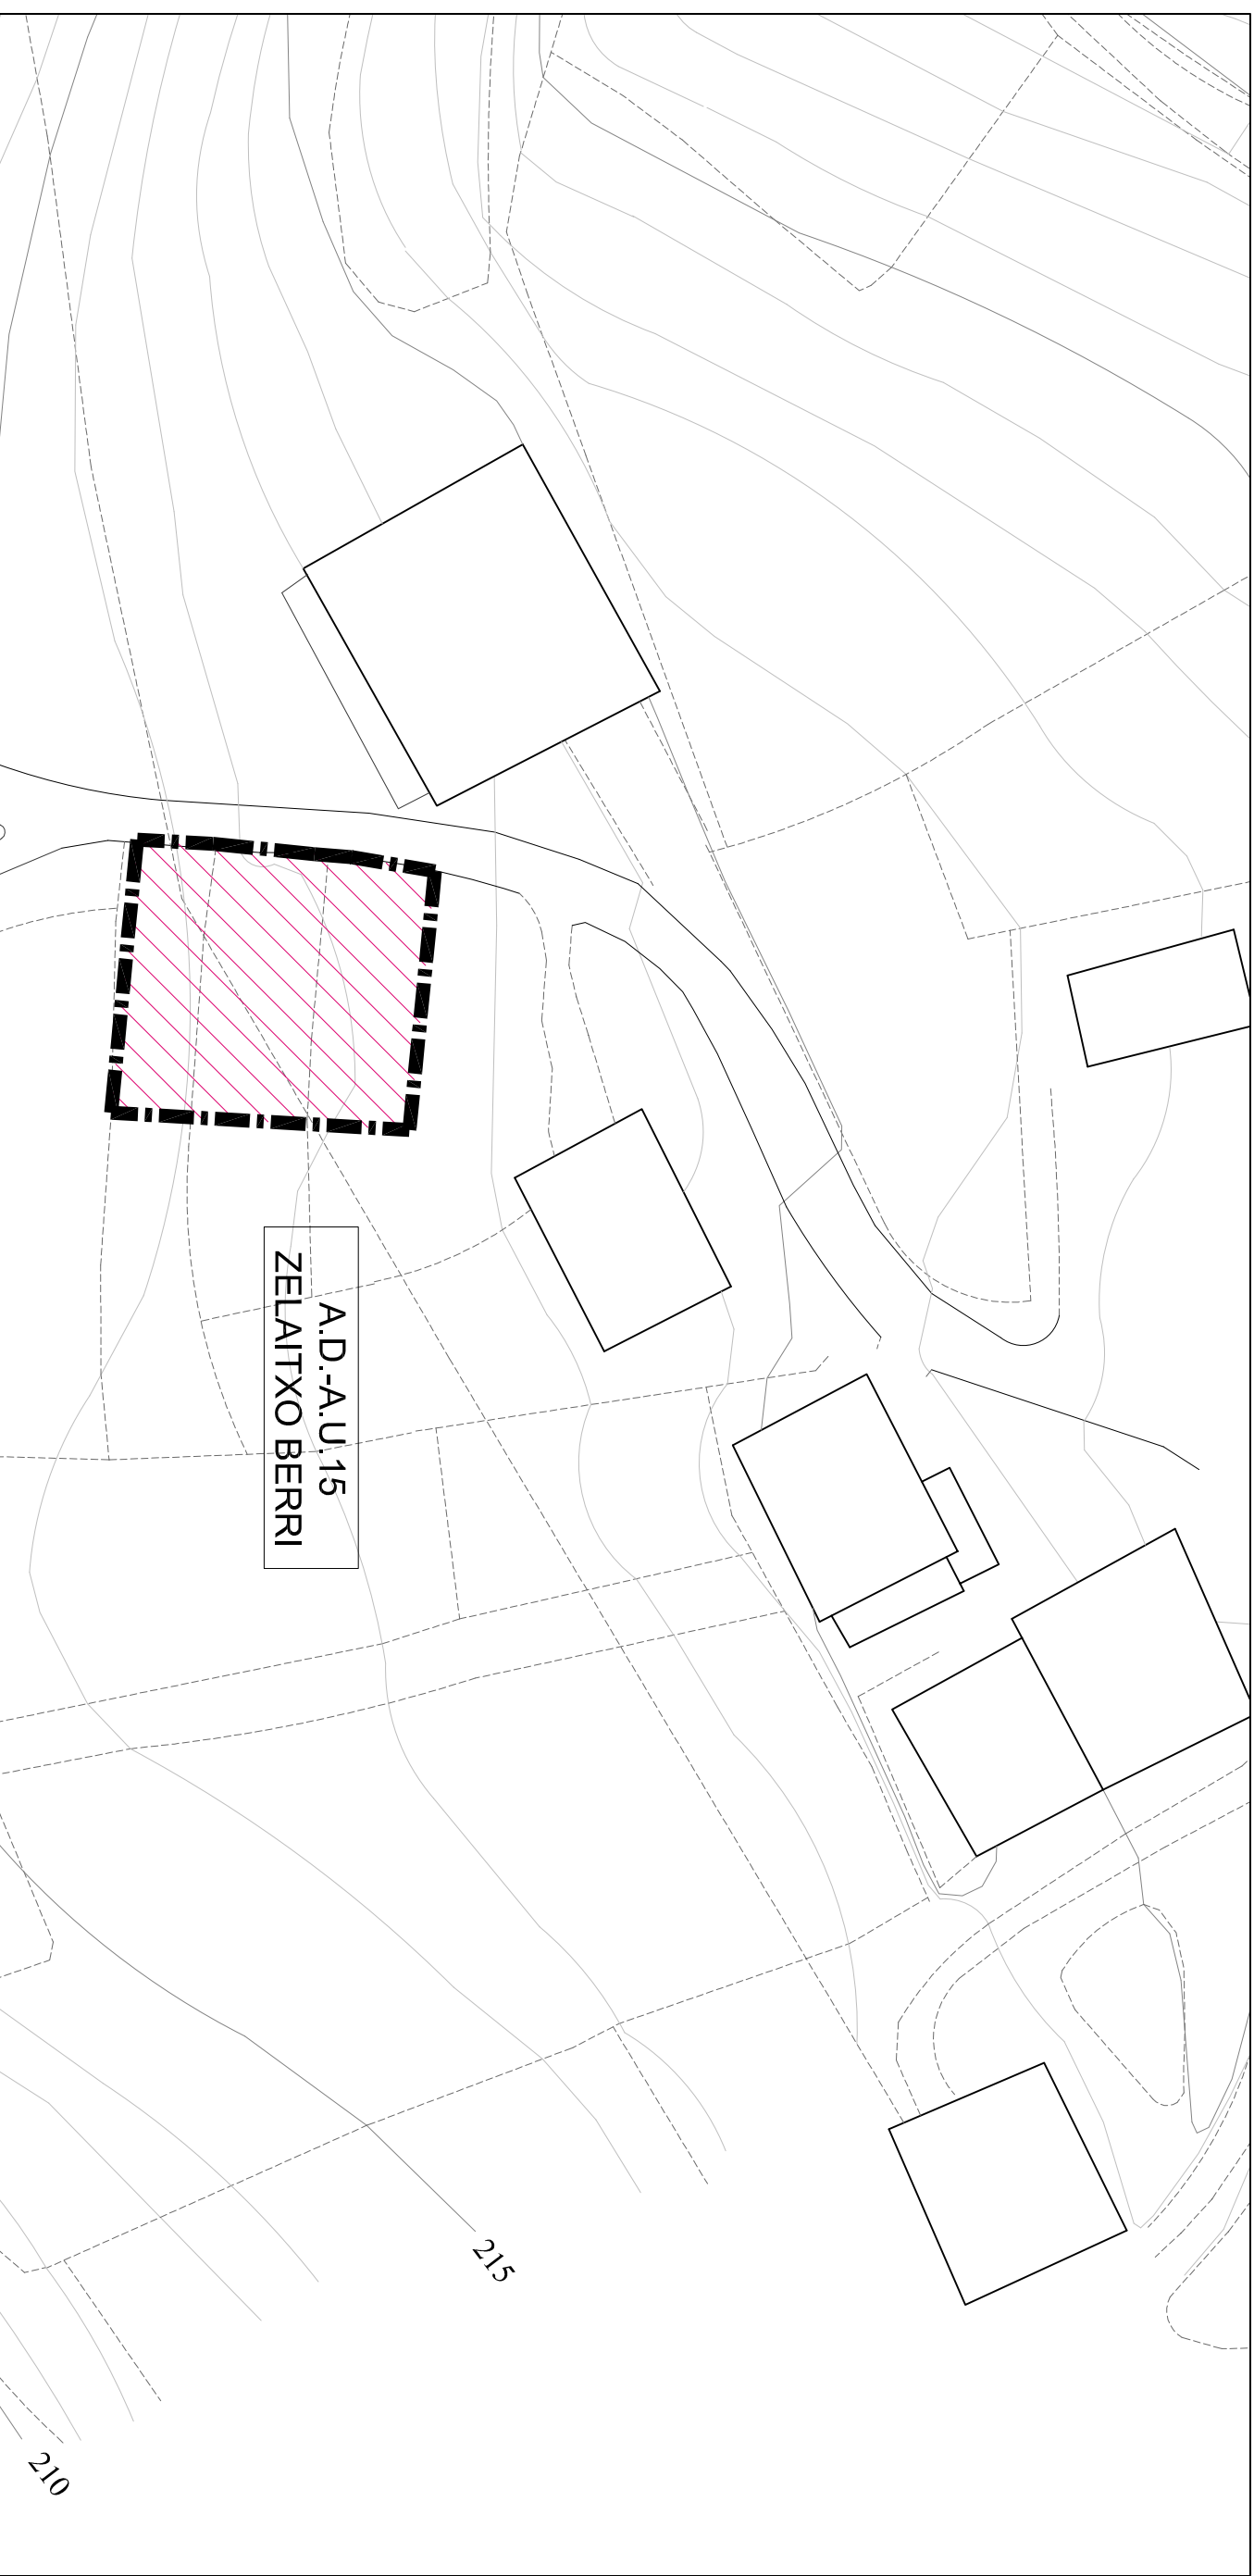

Eskala 1/500

Escala 1/500

HIRIGINTZA GAUZATZEKO BALDINTZAK

CONDICIONES DE EJECUCION URBANISTICA

-  **ANTOLAMENDUZ KANPOKO ERAIKINAK**
EDIFICIOS FUERA DE ORDENACION
-  **HIRIGINTZA ESPARRUEN MUGAKETA**
DELIMITACION DE AMBITOS URBANISTICOS (A.U.)
-  **A.D.-A.U. 15 ZELAITXO BERRI 412 m2**