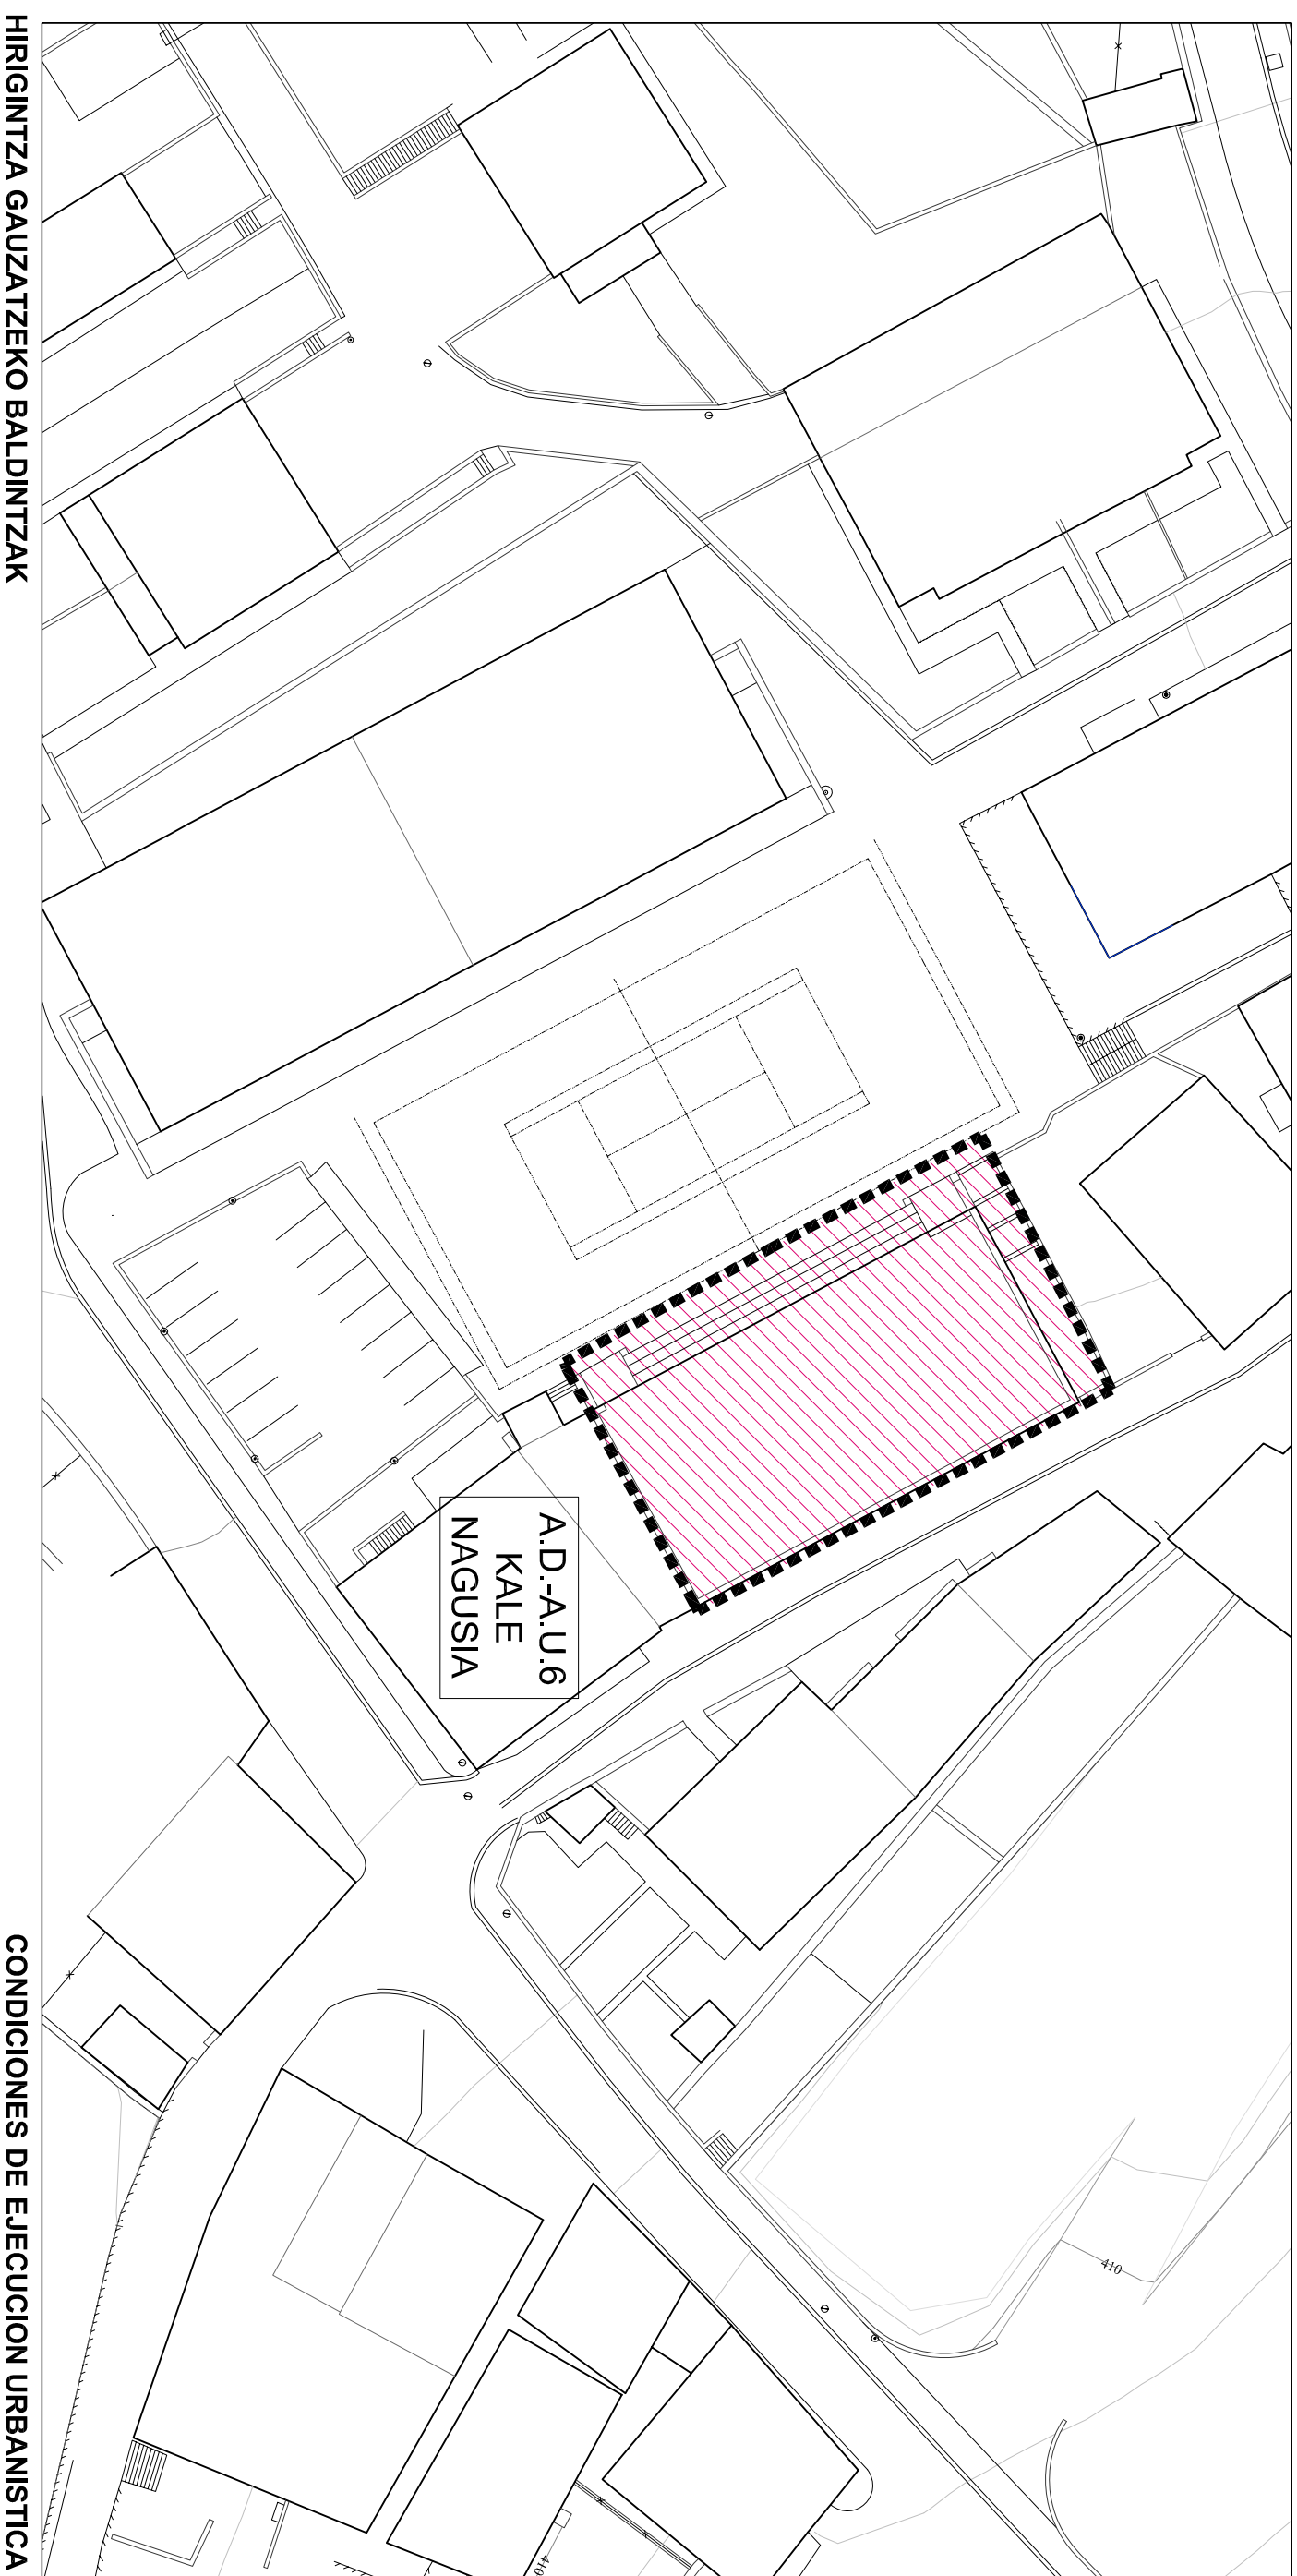

Eskala 1/500

Eskala 1/500

HIRIGINTZA GAUZATZEKO BALDINTZAK

CONDICIONES DE EJECUCION URBANISTICA

ANTOLAMENDUZ KANPOKO ERAIKINAK
EDIFICIOS FUERA DE ORDENACION

HIRIGINTZA ESPARRUEN MUGAKETA
DELIMITACION DE AMBITOS URBANISTICOS (A.U.)

A.D.-A.U. 6 KALE NAGUSIA 690 m²