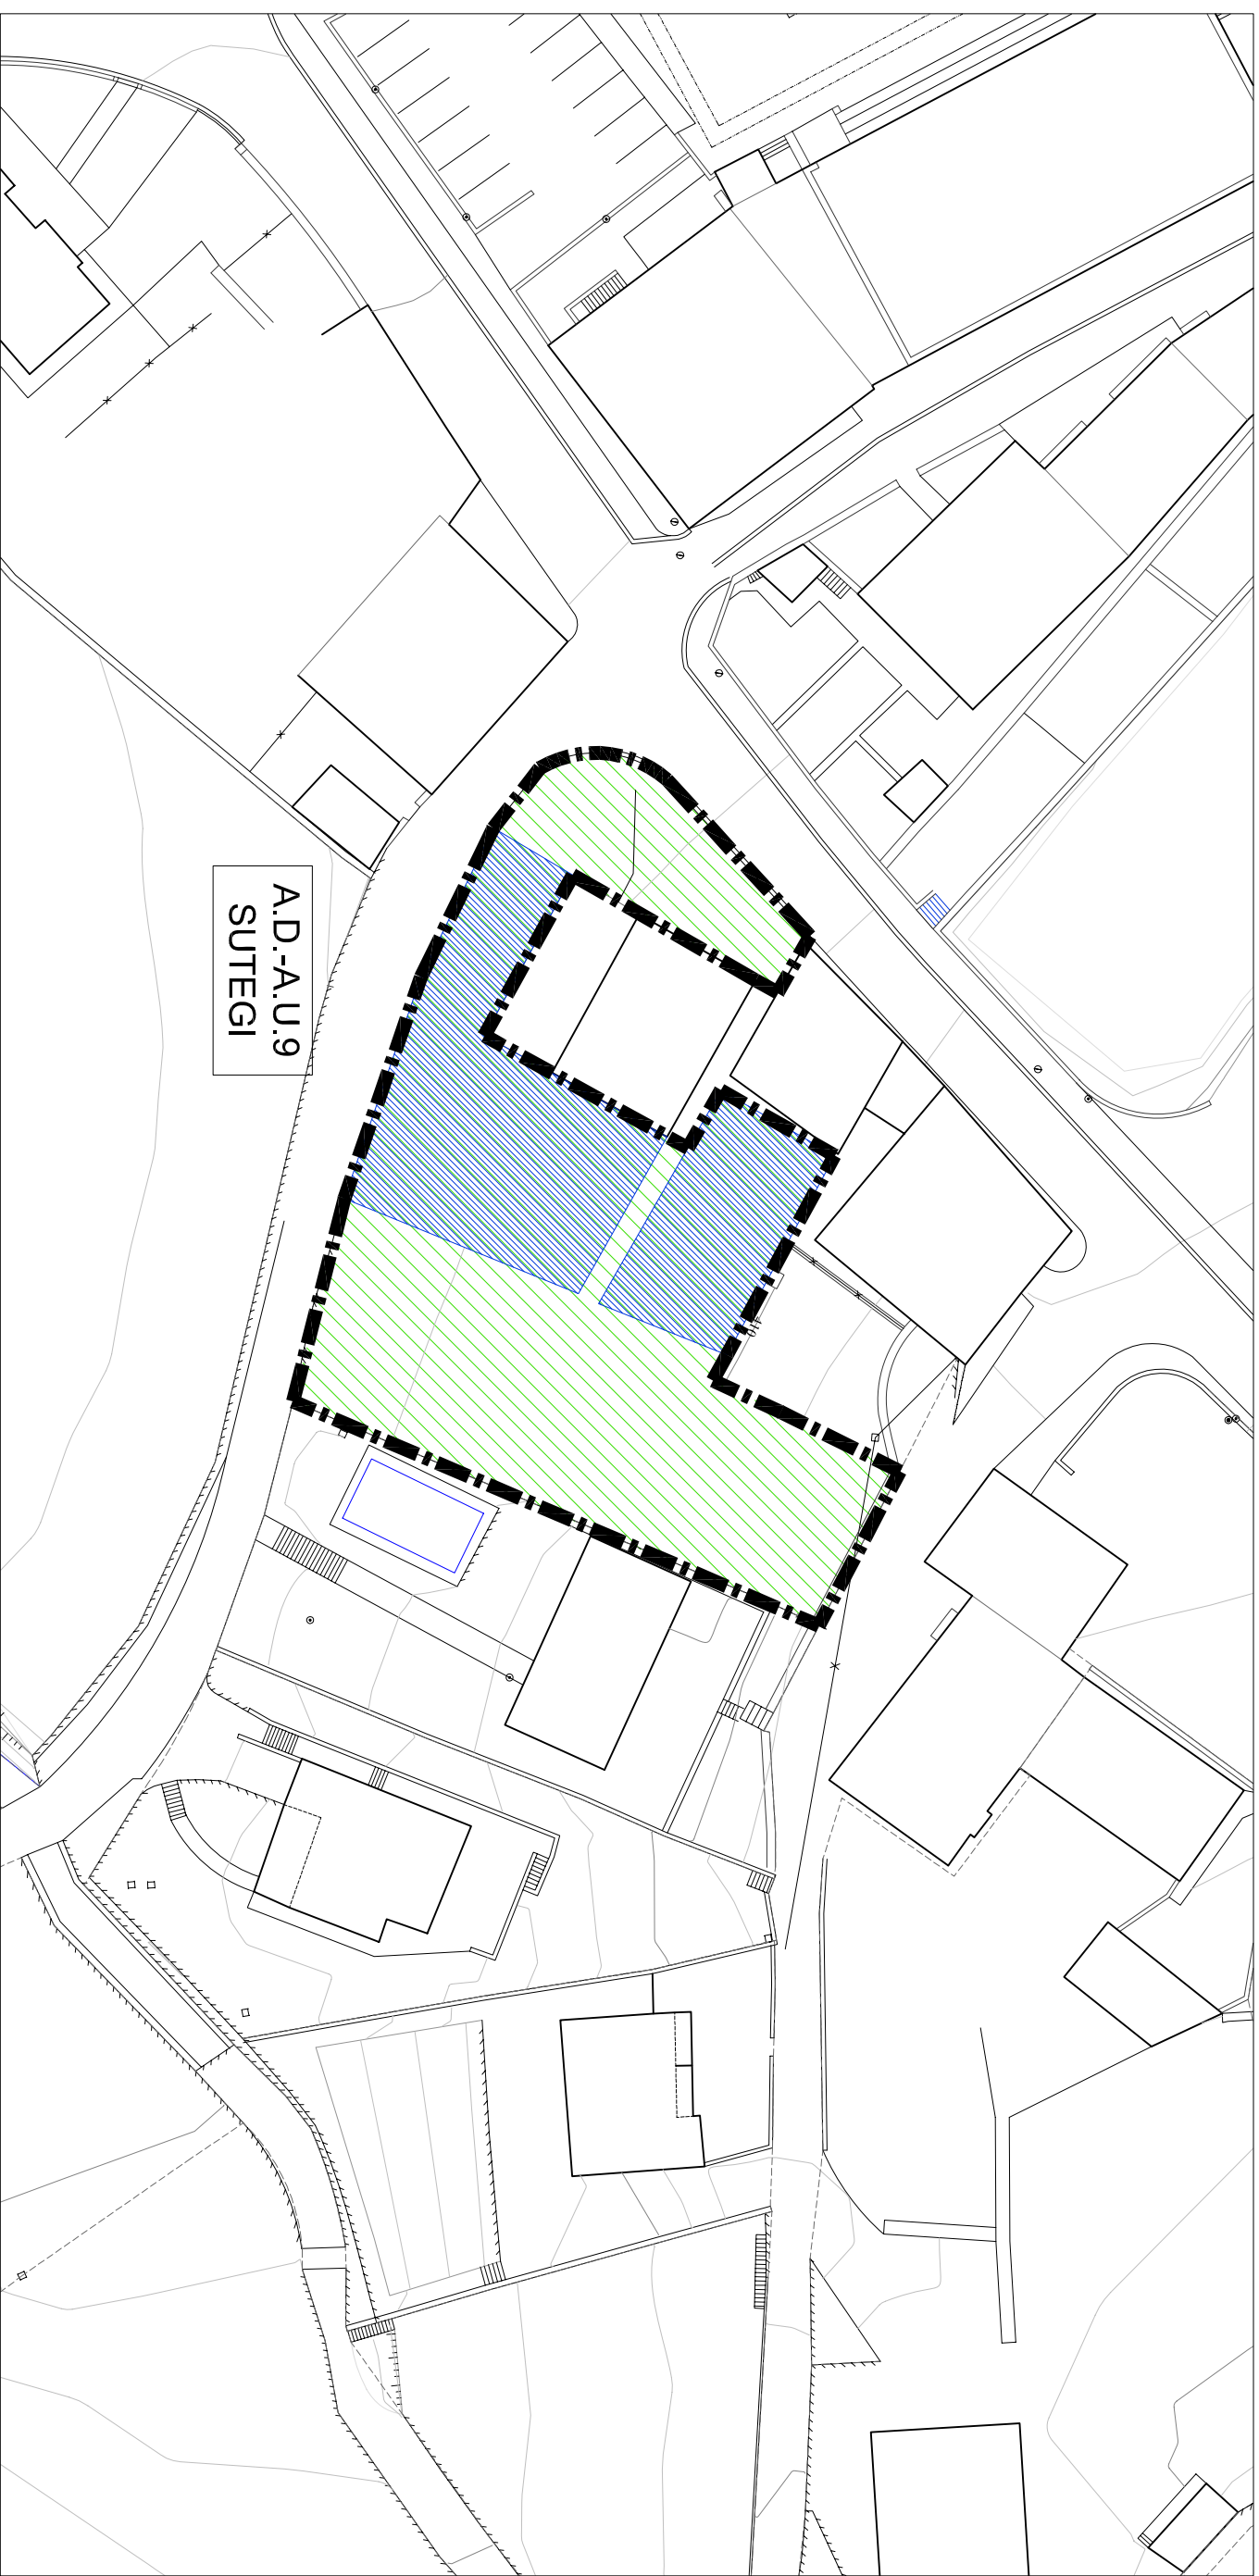

Eskala 1/500

Eskala 1/500

HIRIGINTZA GAUZATZEKO BALDINTZAK

CONDICIONES DE EJECUCION URBANISTICA

-  ANTOLAMENDUZ KANPOKO ERAIKINAK
EDIFICIOS FUERA DE ORDENACION
-  HIRIGINTZA ESPARRUEN MUGAKETA
DELIMITACION DE AMBITOS URBANISTICOS (A.U.)
-  A.D.-A.U. 9 SUTEGI
1.314 m²